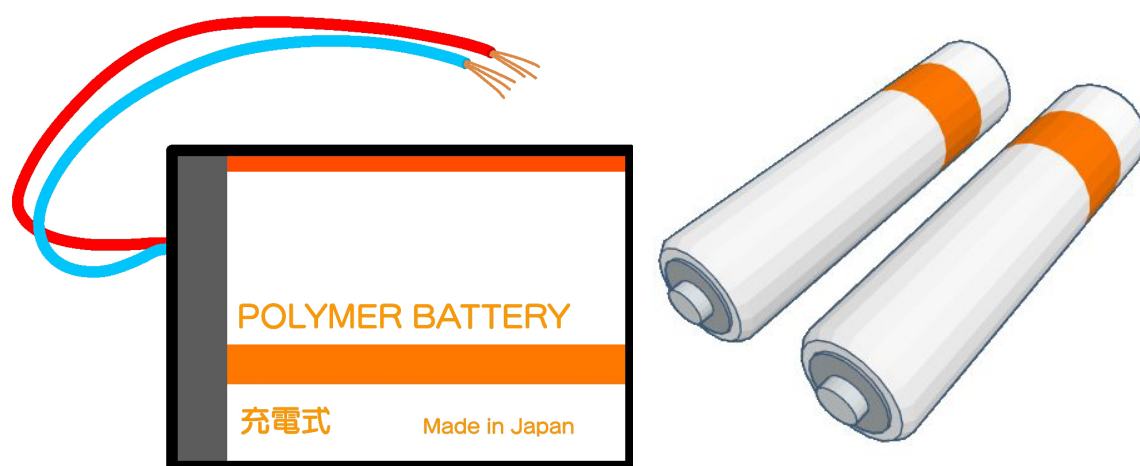

乾電池

(グレーコンテナ)

福井団地衛生組合

ボタン電池 (専用バケツ)

福井団地衛生組合

小型 充電電池 (グレーコンテナ)

福井団地衛生組合